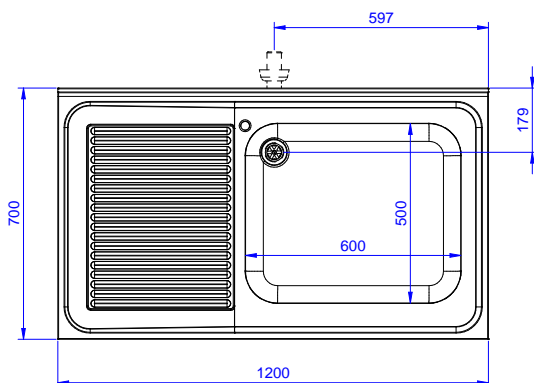

#### Articolo N° \_\_\_\_\_

Lavatoio in acciaio inox AISI 304 con piano di lavoro da 50 mm e spessore 10/10. Insonorizzato con piega salvamani sui bordi e dotato di involucro perimetrale ed angoli saldati. Gambe quadre in acciaio inox AISI 304 (40x40 mm) con piedini regolabili in altezza. Alzatina paraspruzzi posteriore con raggiatura 10 mm, altezza 100 mm e spessore 13 mm. Una vasca da 600x500xh320 mm dotata di tubo troppopieno e piletta di scarico da 2". Gocciolatoio stampato posizionato sulla parte sinistra.

Approvazione: \_\_\_\_\_

Fronte

Lato

D = Scarico acqua

Alto

### Informazioni chiave

 Dimensioni esterne,  
 larghezza:

132805 (LG1216SXPN) 1200 mm

 Dimensioni esterne,  
 profondità:

700 mm

Dimensioni esterne, altezza:

1000 mm

Dimensione alzatina, altezza:

100 mm

 Dimensione alzatina,  
 profondità:

13 mm

Dimensione alzatina, raggio:

R=10

Numero di vasche:

1

Dimensione vasca: