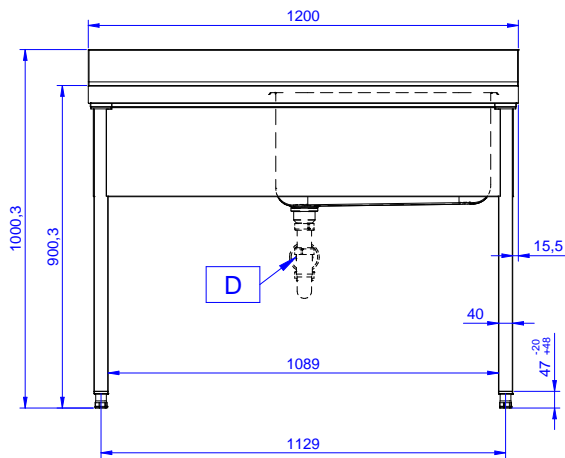

Fronte

Lato